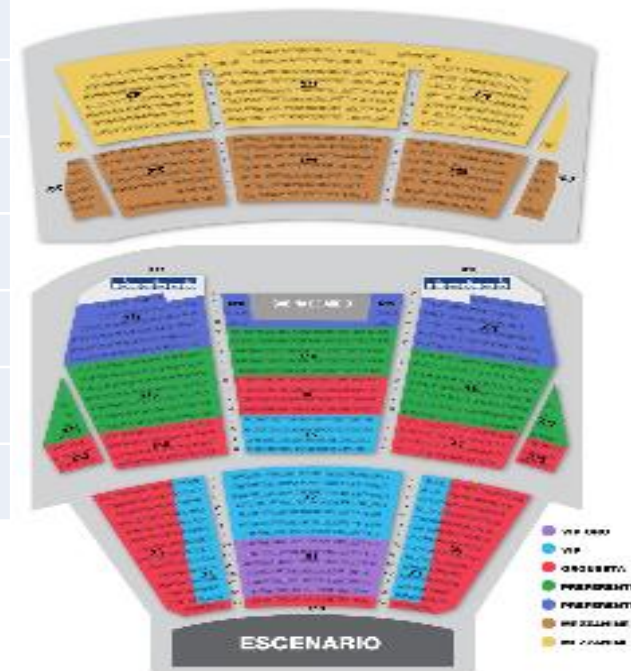

Informes y Venta de Boletos:
María Lucina Mendoza Ramírez
Whatsapp 55 18 00 04 93
lucina.mendoza@gmail.com

JUEVES
8:15 pm

Preferente 1, 2 y 3 en
Precio normal \$528

Precio con descuento
\$350.00

Blippi

El Show en vivo
 Sábado 16 4:00 tarde y
 Domingo 17 de Diciembre 11:00 horas

	Precio	precio
Sección	Normal	Descuento
Vip oro	\$ 1,000.00	\$ 700.00
Vip oro	\$ 800.00	\$ 550.00
Orquesta	\$ 700.00	\$ 500.00
Preferente 2	\$ 600.00	\$ 450.00
Mezaninne 1	\$ 550.00	\$ 400.00

Informes y Venta de Boletos
María Lucina Mendoza Ramírez
Whatsapp 55 18 00 04 93
lucina.mendoza@gmail.com