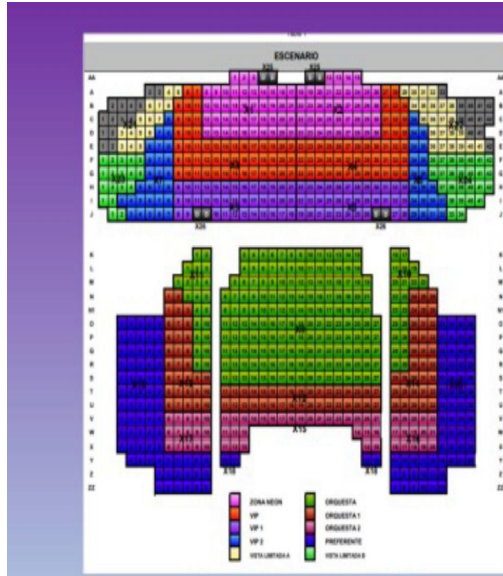

**Impresión de boletos de
Lunes a jueves de 10am.**

a 1 pm

Informes y venta de Boletos
María Lucina Mendoza Ramírez
Whatsapp 55 18 00 04 3
lucina.mendoza@gmail.com

**Funciones con Descuento:
Viernes 8:00pm, Sábados 5:00pm y Domingos 5:00pm.**

Zona Neon	$2,200 a	$1,100	Zona Rosa
Vip 1	$2,000 a	$1000	Zona Rojo
Vip 2	$1700 a	$850	Zona Azul
Orquesta	$1500 a	$800	Zona Verde
Orquesta 2	$950 a	$550.00	Zona Café
Preferente	$800 a	$400	Zona Morada

Días con elenco Multiestelar no aplica descuento.