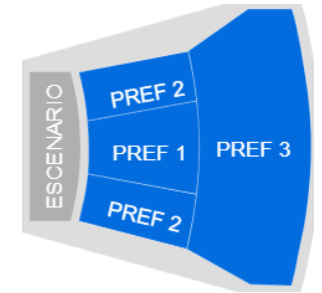

Informes y Venta de Boletos:
María Lucina Mendoza Ramírez
Whatsapp 55 18 00 04 93
lucina.mendoza@gmail.com

JUEVES
8:15 pm

Preferente 1, 2 y 3 en
Precio normal \$528

Precio con descuento
\$350.00

Blippi

El Show en vivo
 Sábado 16 4:00 tarde y
 Domingo 17 de Diciembre 11:00 horas