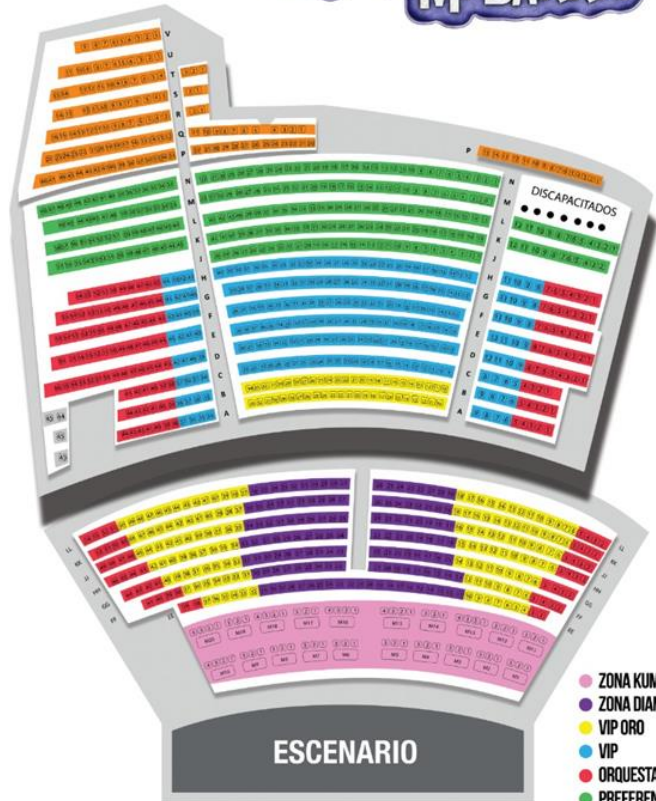

**Viernes 8:30 pm, Sábados 7:00 pm y
Domingos 5:30 pm**

CCT2
CENTRO CULTURAL
TEATRO 2

Lagunilla MI BARRIO

- ZONA KUMBALA
- ZONA DIAMANTE
- VIP ORO
- VIP
- ORQUESTA
- PREFERENTE 1
- PREFERENTE 2
- DISCAPACITADOS

Zona Kumbala	$2800 a	$1500
Zona Diamante	$2300 a	$1250
Vip Oro	$1850 a	$1000
Vip	$1500 a	$850
Orquesta	$1350 a	$750
Pref.1	$1100 a	$650
Pref. 2	$800 a	$450