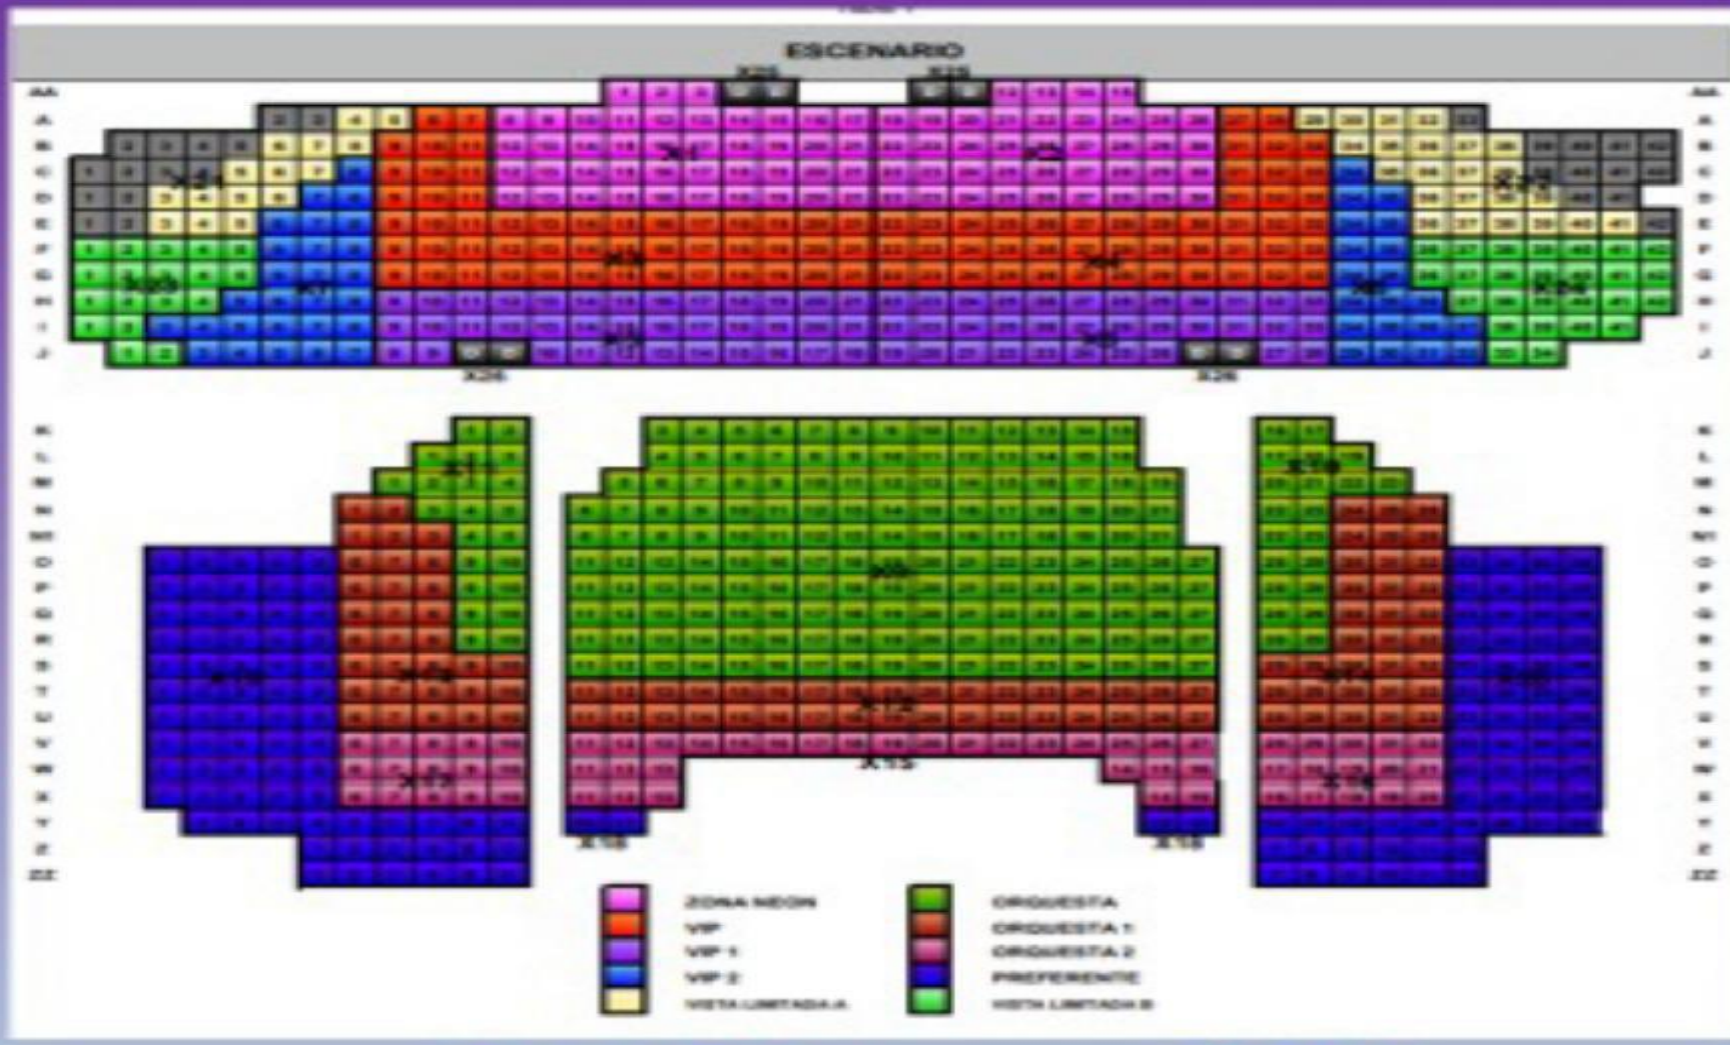

**Croquis Teatro Aldama
Rosas Moreno 71 Colonia San Rafael**

**Impresión de boletos de Mentiras y
Mentidragos
Lunes a jueves de 10am. A 1 pm**