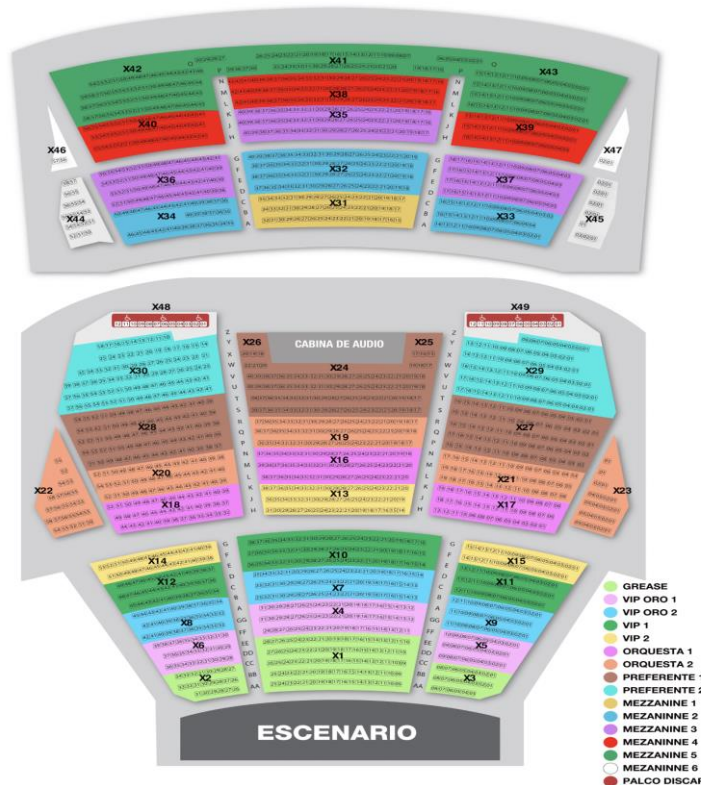

CONAMAT
CELEBRO NACIONAL DE MATEMÁTICA

ARTURO

XL
MULTICOLOR

Vaselina Timbiriche

Viernes 20:00 horas
Sábados 20:30 horas
Domingos 17:00 horas

DESDE EL 20 DE OCTUBRE

FIN DE TEMPORADA DEFINITIVA DOMINGO 10 DE DICIEMBRE

	Precio	Precio con
VASELINA	Normal	Descuento
Grease	\$ 4,200.00	\$ 3,200.00
Vip Oro 1	\$ 3,900.00	\$ 3,000.00
Vip Oro 2	\$ 3,600.00	\$ 2,750.00
Vip 1	\$ 3,300.00	\$ 2,500.00
Vip 2	\$ 3,000.00	\$ 2,300.00
Orquesta 1	\$ 2,700.00	\$ 2,100.00
Orquesta 2	\$ 2,400.00	\$ 1,900.00
Preferente 1	\$ 2,100.00	\$ 1,650.00
Preferente 2	\$ 1,800.00	\$ 1,450.00
Mezanimne 1	\$ 1,500.00	\$ 1,200.00
Mezanimne 2	\$ 1,200.00	\$ 850.00
Mezanimne 3	\$ 900.00	\$ 700.00
Mezanimne 4-5	\$ 600.00	\$ 500.00

La Carpa del Terror

18 de Octubre al 5 Noviembre

Carpa Ubicada frente al Rodeo Santa Fé
De los Maestros 6 San Andrés Atenco,
Tlalnepantla de Baz

BOLETO PREMIUM

-Válido para cualquier hora y día dentro de
los 8 días posteriores a tu compra.